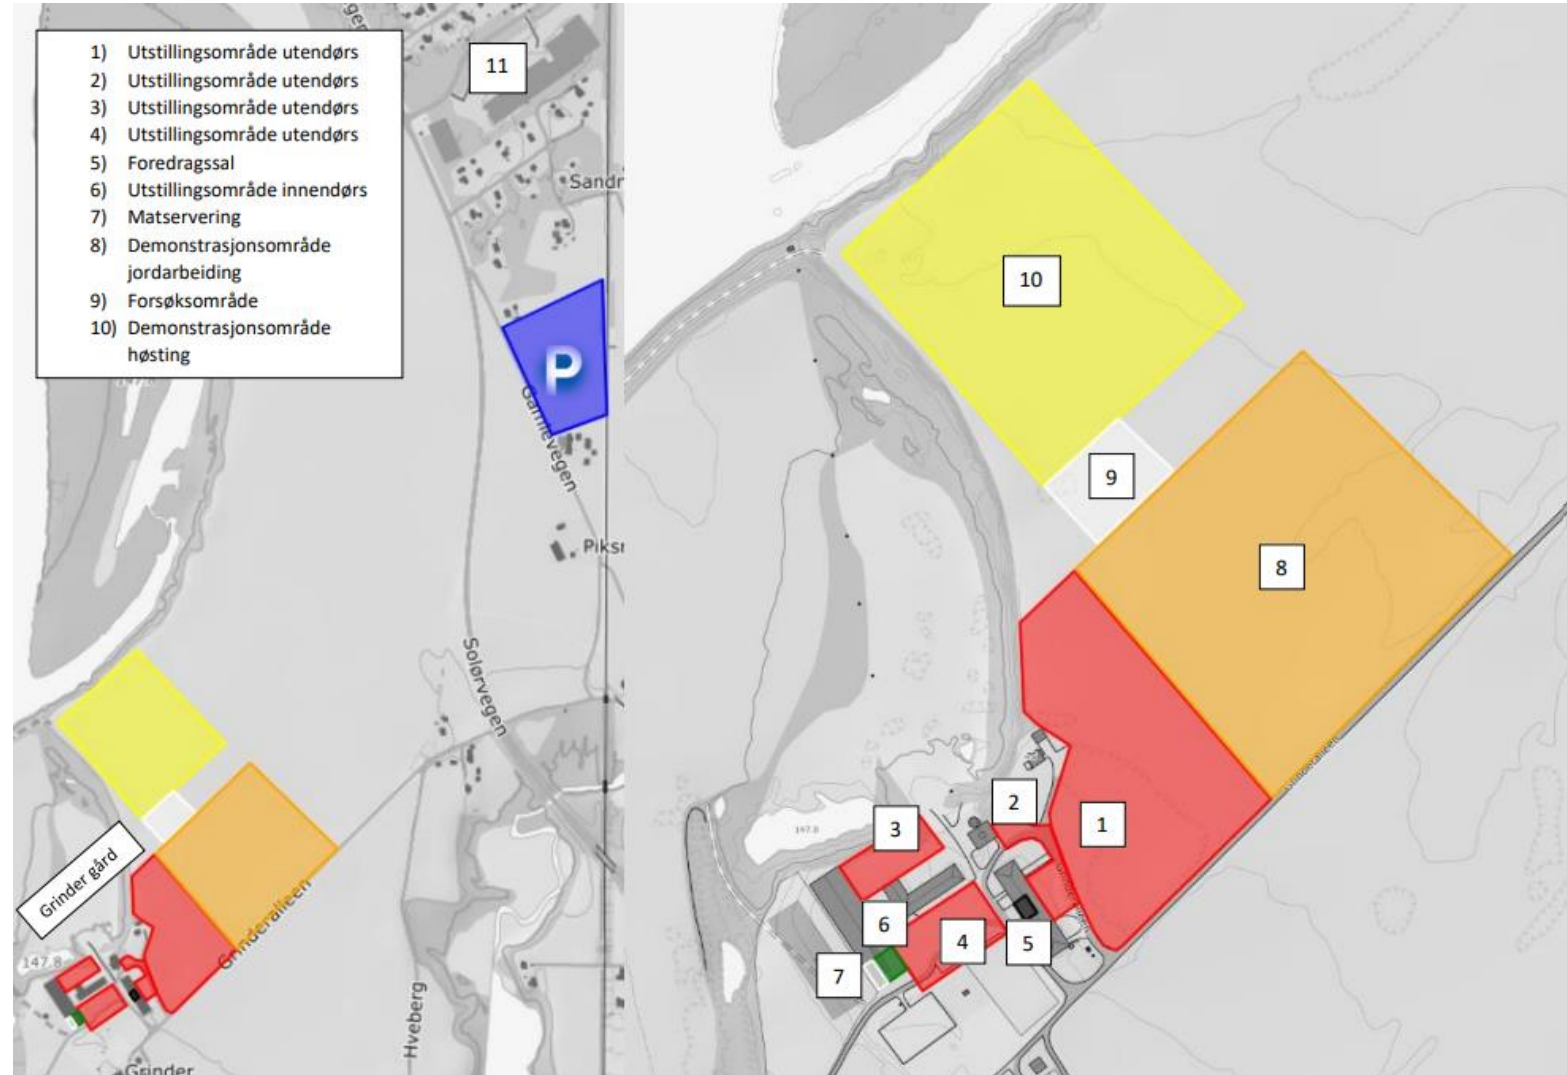

Potato Scandinavia

18.august 2022

Grinder gård i Grue kommune

Litt om Potato Scandinavia

- Skandinavisk samarbeid mellom Norge, Sverige og Finland
- Gjennomført for første gang i Norge i 2017, på Grinder gård i Grue
 - Ca. 1000 fremmøtte
 - Demonstrasjonskjøring høstmaskiner og jordarbeidingsutstyr, omvisning på Hvebergsmoen, visning av forsøksfelt, fagforedrag og maskinutstilling
- Klosser Innovasjon, Bedre Gardsdrift og Norsk Landbruksrådgiving Øst
 - Samarbeid med Grue Bondelag og produsenter
- Ønske om å gjenta arrangementet med jevne mellomrom
- Arrangeres igjen i 2022, 18.august
- Målgruppe: hele potetbransjen, potetprodusenter og eventuelt andre produsenter

Hva skal skje?

- Maskinutstilling
- Demonstrasjonskjøring:
 - Potetopptakere
 - Risknuserer
 - Jordarbeidingsutstyr
- Fagforedrag
- Visningsfelt og forsøksfelt
- Sortsvisning
- Omvisning på Hvebergsmoen
- Matsservering og potetpub

Likt

Melding

🔍

⋮

👤

Om

Se alle

1 Potato Scandinavia er det største feltbaserte potetarrangementet i Skandinavia. Årest arrangement finner sted 18. august på Grinder Gård i Hedmark.

Opprett innlegg

Bilde/video

Sjekk inn

Tagg venner

FESTET INNLEGG

Potato Scandinavia Norge

27. januar · 🌐

18. august 2022 blir det igjen Potato Scandinavia på Grinder gård i Grue kommune. Sett av datoen og sjekk vår hjemmeside for mer informasjon.