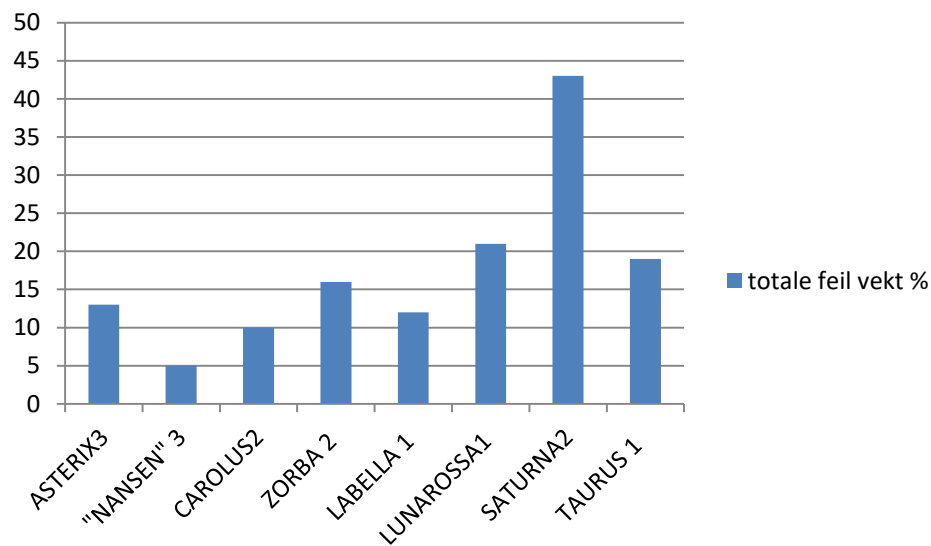

VEKT% TOTALE INDRE OG YTRE FEIL*

ØSTLANDET – MIDDEL FOR 2015-17. 28 FELT

* Tørre råter, flat- og vorteskurv, vekstsprekker, grønne knoller, rust, sentralnekrose, kolv, missform og støtblått (mekaniske skader er ikke med her)