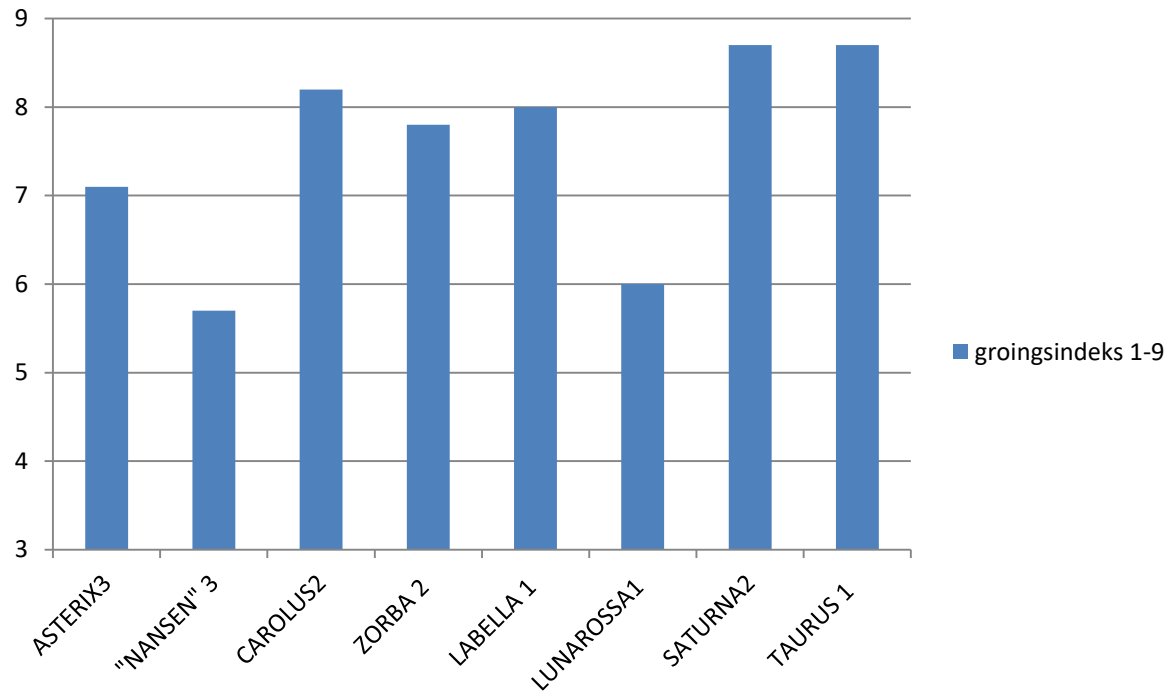

GROINGSINDEKS PÅ LAGER- JAN TIL APRIL

APELSVOLL- MIDDEL FOR 2015-17.

9 er minst groing på lager

* Utenlandske opplysninger for Labella, Lunarossa og Taurus