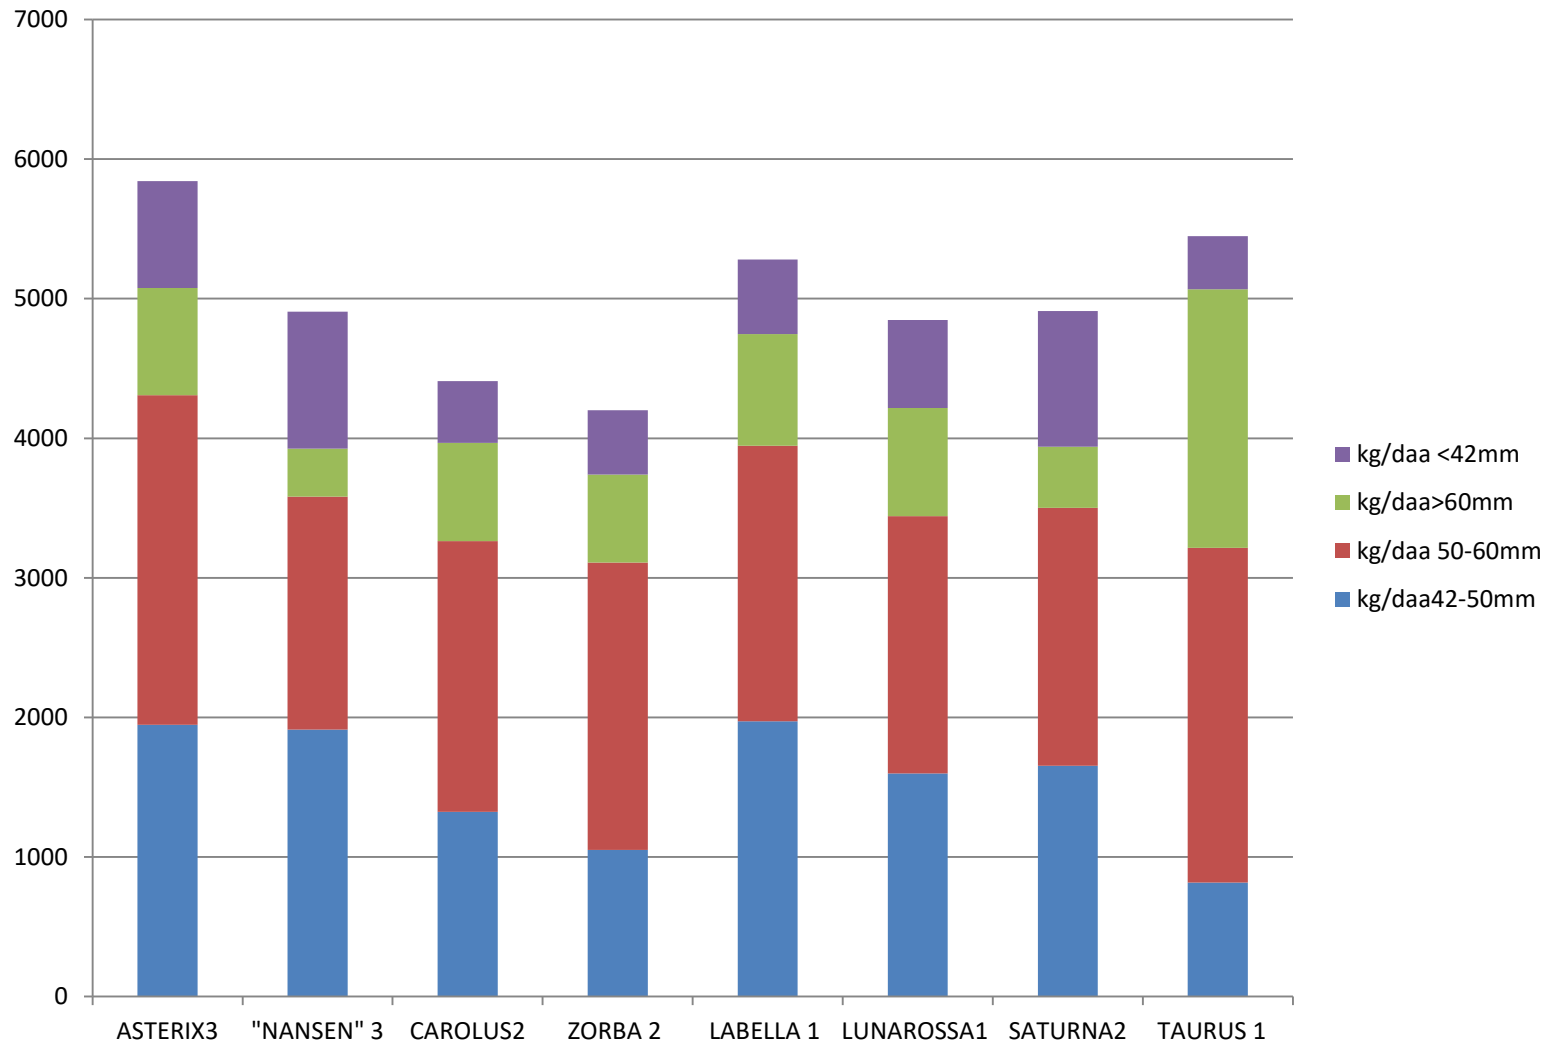

Utsatt for rust ved «sein» høsting

Fastkokende (koketype)

For flere detaljer se [www.potet.no](http://www.potet.no)

G06-1150, «Nansen» , N

Carolus, NL

ZORBA

Disse er tatt inn som «målesorter» i verdiprøvinga for å få mer kunnskap om sortene.

# VERDIPRØVING PÅ ØSTLANDET – Avling kg/daa

Middel for 2015-17. 28 felt