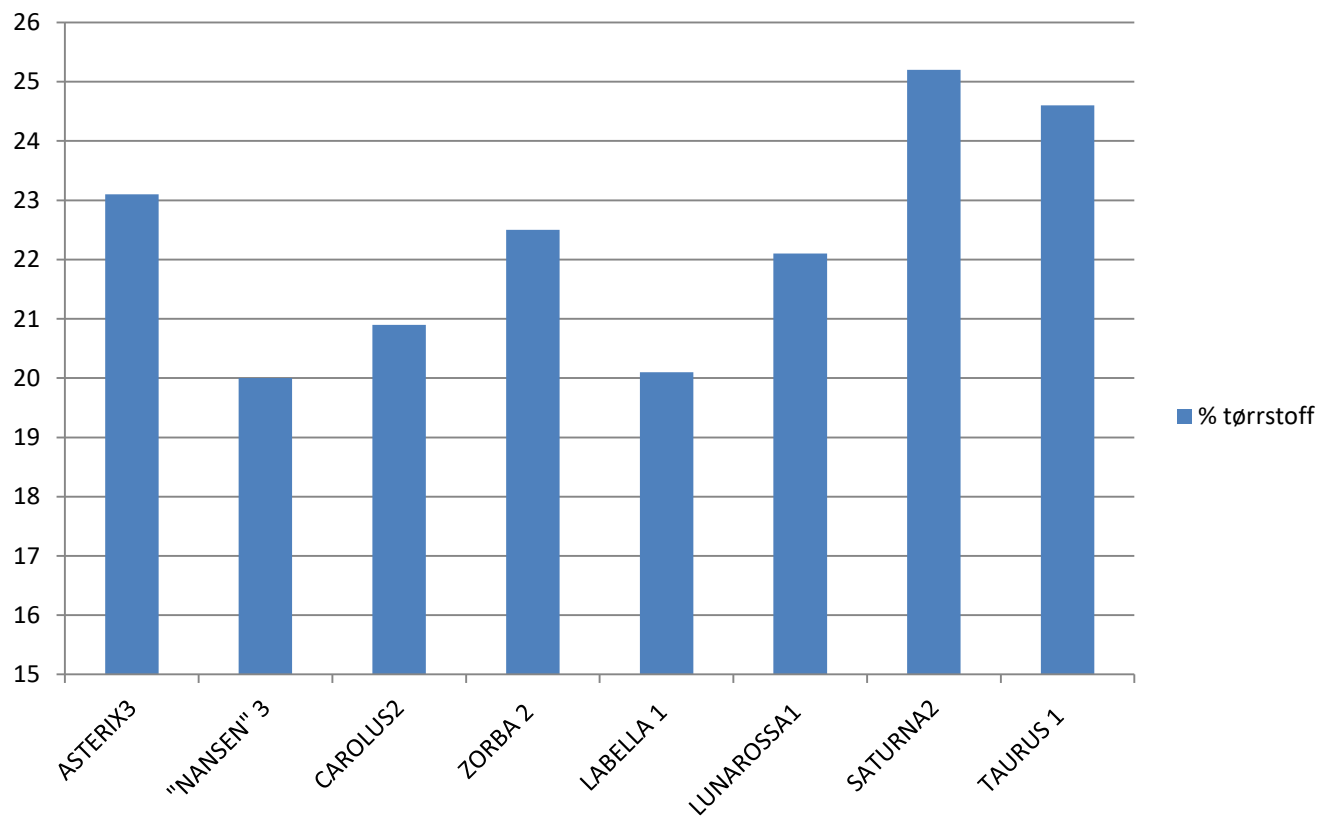

TØRRSTOFFINNHOOLD

VERDIPRØVING PÅ ØSTLANDET – MIDDEL FOR 2015-17. 28 FELT