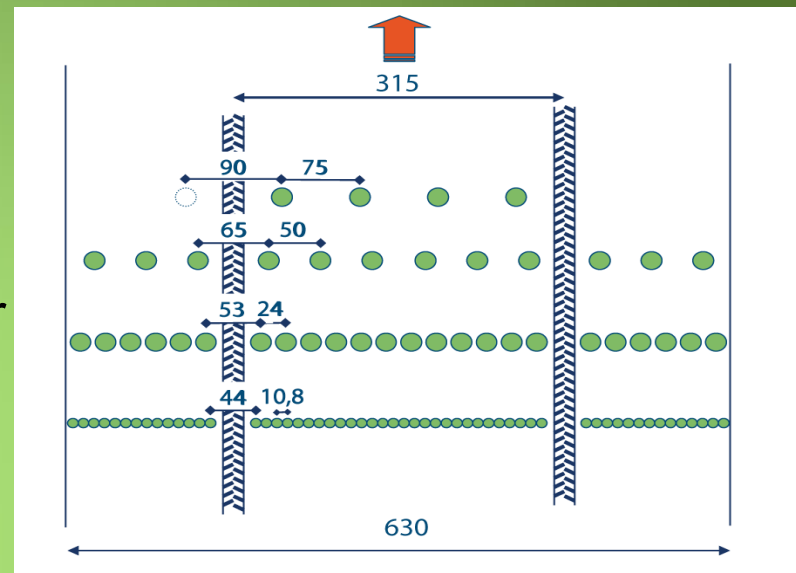

- Verden omkring os
- Vi er kun "8.000" der dyrker jorden og en "BONDERØV" i Danmark

Brdr. Kjeldahl

CTF SAMSØ
udvikles i
samarbejde
med

CTF SAMSØ – hvordan?

- Brede: 3,20 meter
- Høst: 3,20 - 6,40 meter
- Gødning / sprøjtning: 35,20 meter
- Optil 8 traktorer med 3,20 meter spor