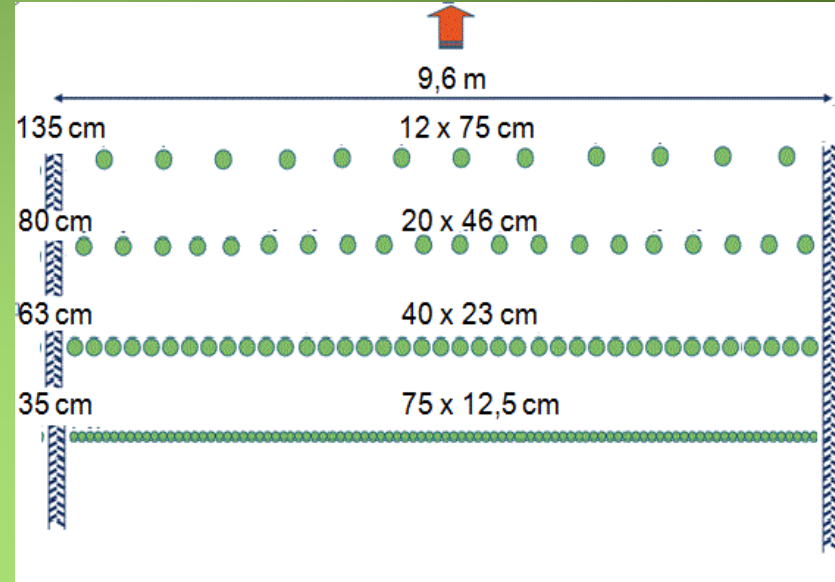

CTF SAMSØ
udvikles i
samarbejde
med

Samsø Landboforening

AMAZON

Hylleberg

Lyngfeldt

OVETHI

MICHELIN

Odsher Diesel

AGRO VO

ERINNE

FENDT

AgroTech

JYSKE FINANS

MONOSEM

Fremtidens teknik Wide Span - Droner

Fremtiden skal nok komme

- Vi har som kartoffel avlere muligheden for at skabe den.

Jorden er vores råstof

- Vi har en forpligtigelsen til at dyrke den, men også til at pleje den til vore efterkommere !!!

Brdr. Kjeldahl