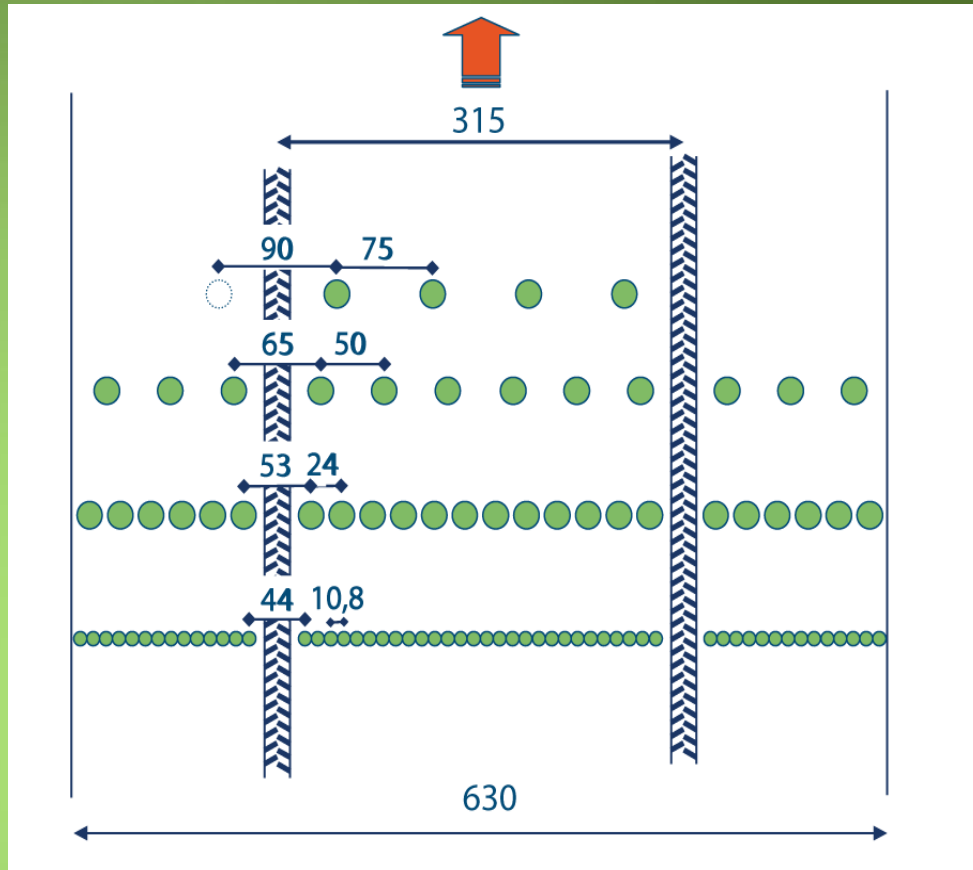

MONOSEM

Kartofler (4 typer)	180 ha
Løg (4 typer)	85 ha
Selleri	22 ha
Græskar (4 typer)	45 ha
Rødkål	12 ha
Grønne Asparagus	22 ha
Hvede	60 ha
Rug	30 ha
Græsfrø	40 ha
Raps	40 ha
Spinat frø	25 ha
Persille frø	5 ha
Rødbede frø	5 ha
Brak – Græs	130 ha