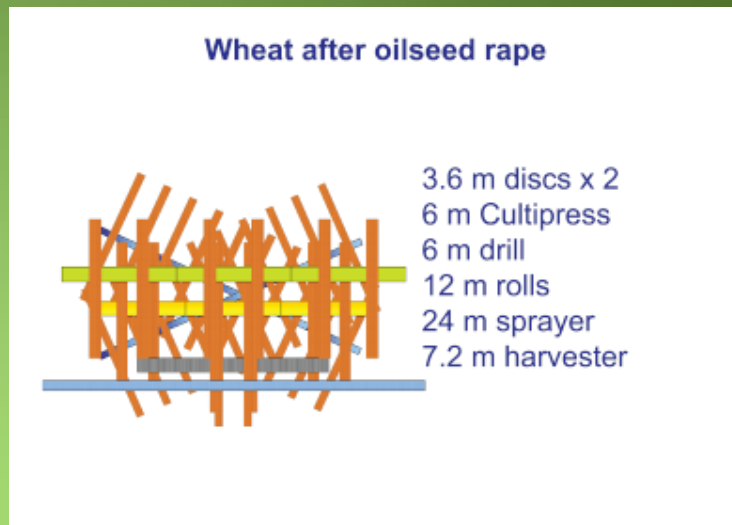

Brdr. Kjeldahl

CTF SAMSØ
udvikles i
samarbejde
med

Vi arbejder med CTF?

"Controlled traffic farming"

- 5-15% større udbytte
- Bedre afgrødekvalitet
- 30% mindre udvaskning
- Større frugtbarhed
- Mindre input til markarbejde
- Vand !!!!!
- En strategi som dækker mange af vore mål