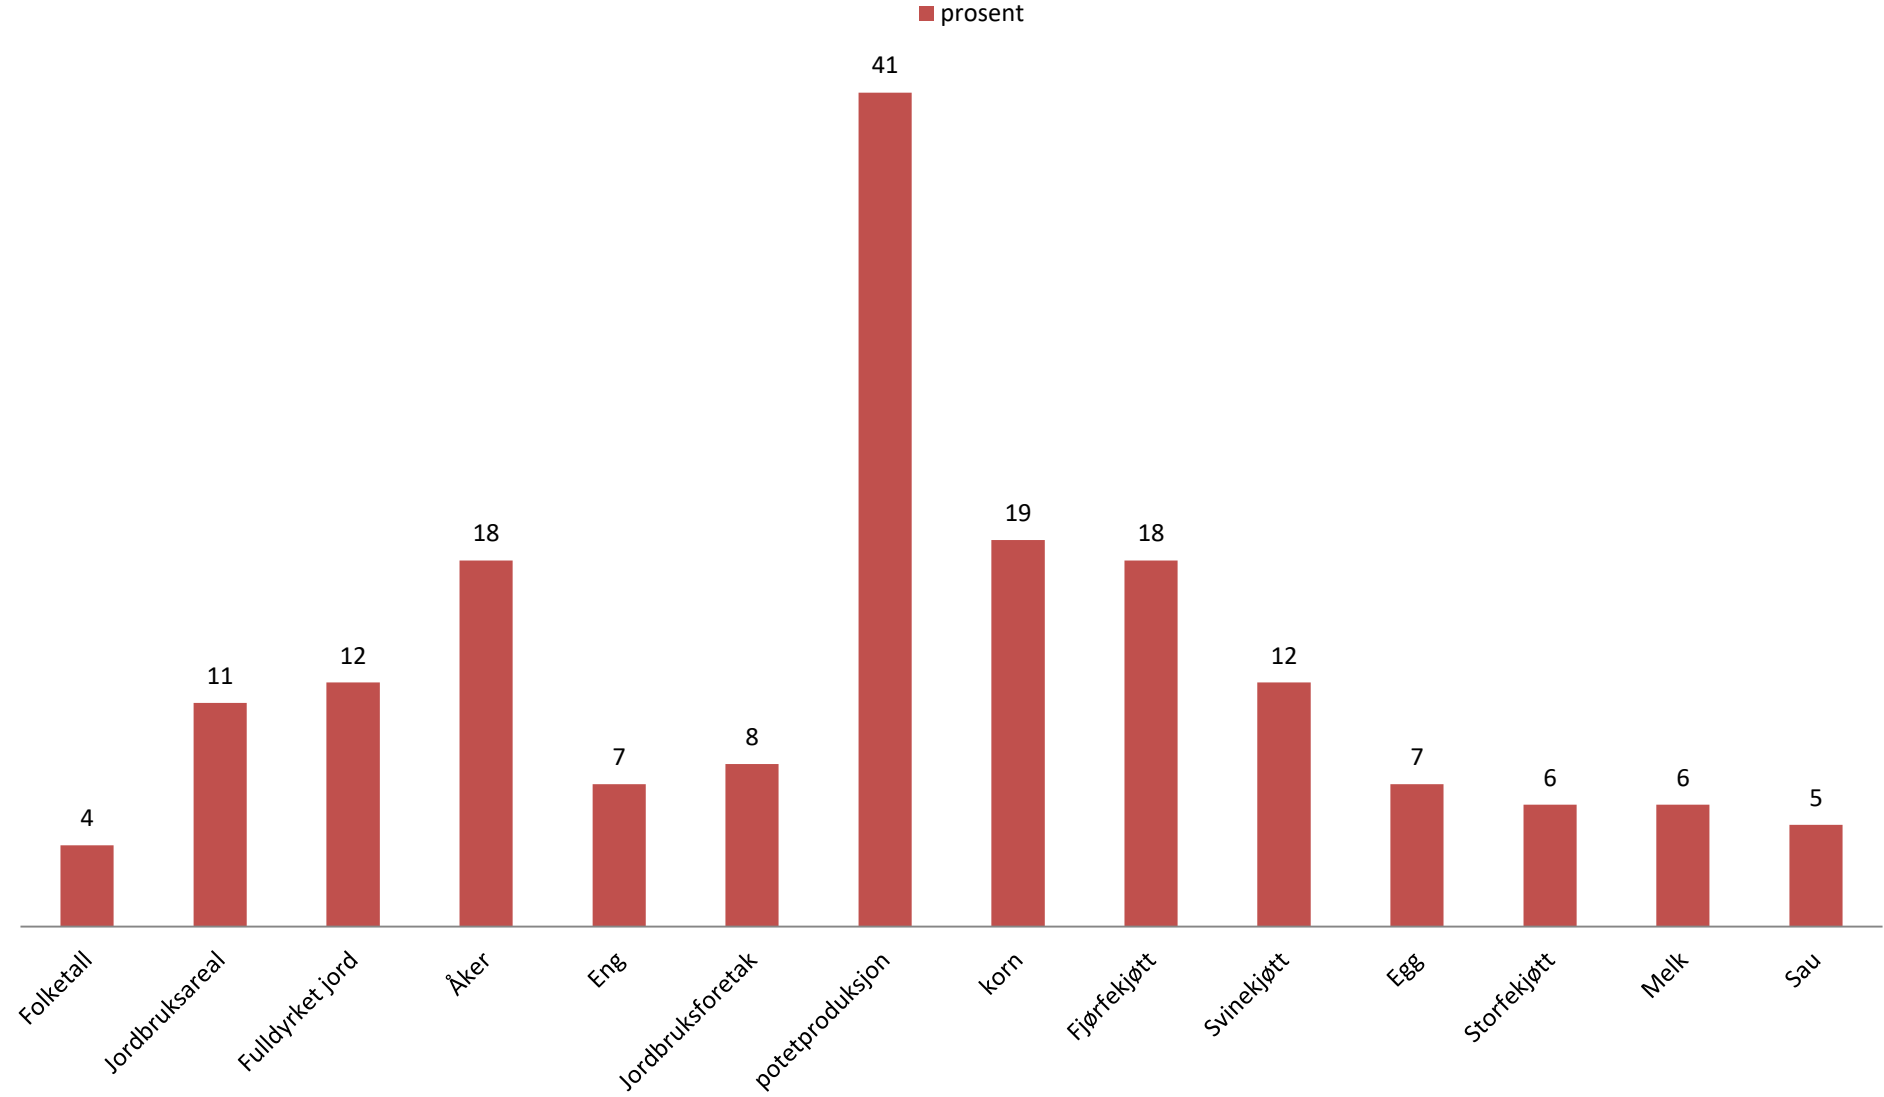

Potet 2017 – Velkommen til Hedmark!

NORGES BONDELAG

Norges største jordbruksfylke..

Dyrket jord i drift.

Kilde: Statens landbruksforvaltning, LIB - søknad produksjonstilskudd

Hedmarks andel av Norge

Potet 2017