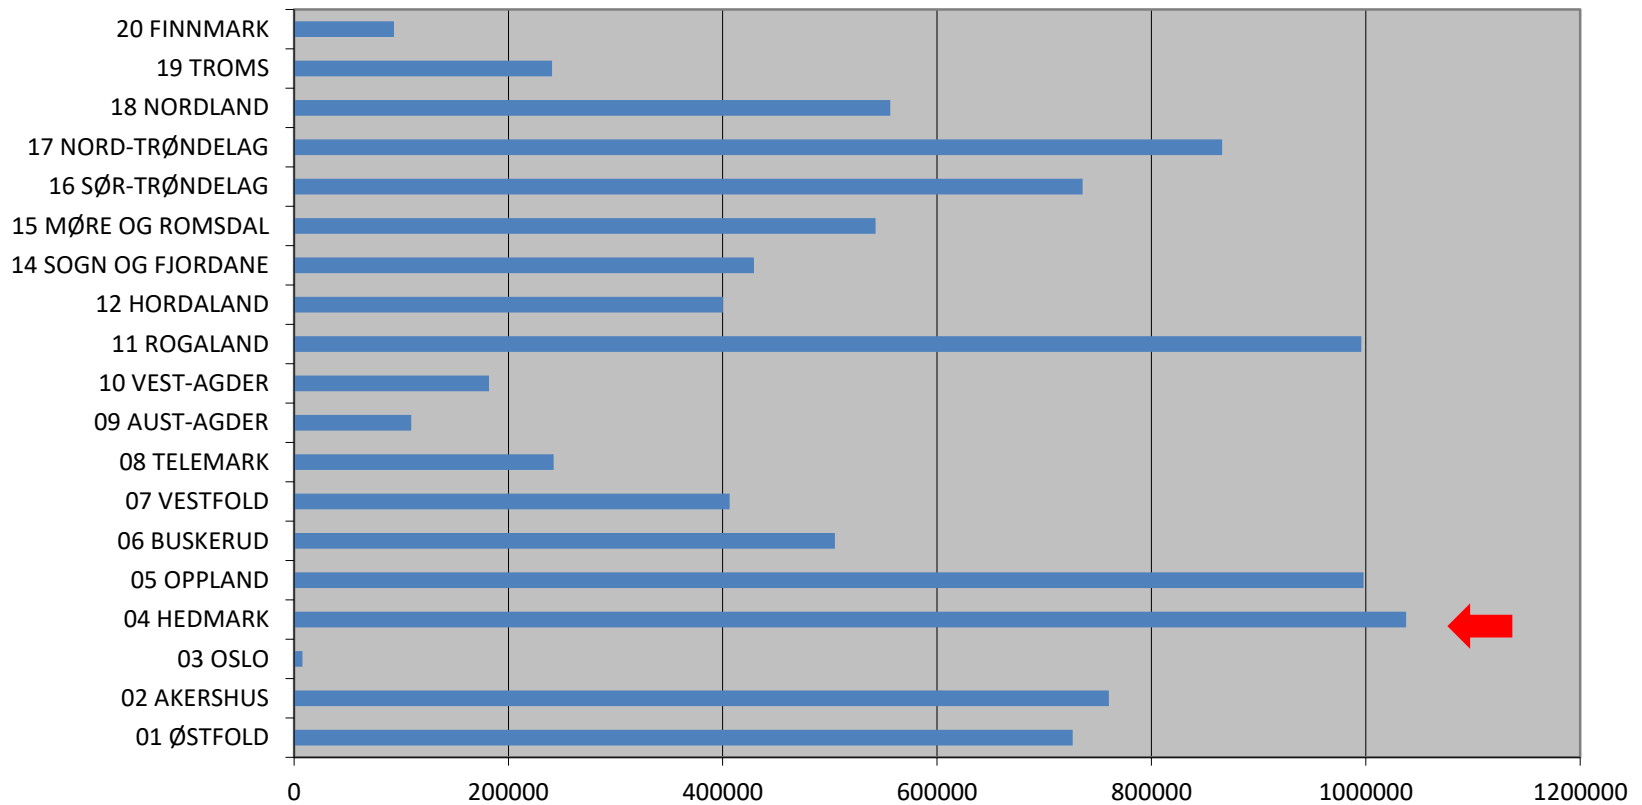

Potet 2017 – Velkommen til Hedmark!

NORGES BONDELAG

Norges største jordbruksfylke..

Dyrket jord i drift.

Kilde: Statens landbruksforvaltning, LIB - søknad produksjonstilskudd

Hedmarks andel av Norge

Potet 2017